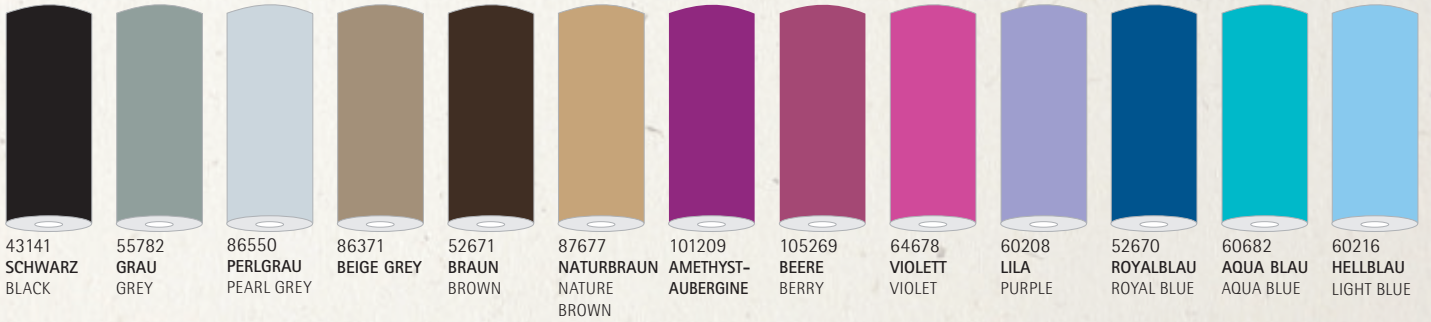

40 cm x 24 m

SALE
-20%

	Linclass-Professional Mini-Cocktail Servietten/napkins 17 x 17 cm 1/4 Falz/fold	Linclass-Professional Mini-Cocktail Servietten/napkins 20 x 20 cm 1/4 Falz/fold	Linclass-Professional Cocktail Servietten napkins 24 x 24 cm 1/4 Falz/fold	Linclass-Professional Cocktail Servietten napkins 25 x 25 cm 1/4 Falz/fold	Linclass-Professional Servietten napkins 33 x 33 cm 1/4 Falz/fold	Linclass-Professional Servietten napkins 40 x 40 cm 1/4 Falz/fold	Linclass-Premium Servietten napkins 40 x 40 cm 1/4 Falz/fold
schwarz/black	—	96357	96374	88078 *	96296	87514	87479
grau/grey	—	96359	96376	—	—	87515	87480
perlgrau/pearl grey	—	96360	96377	88205 *	96299	—	86521
beige grey	—	96361	96381	88206 *	—	105502	86373
braun/brown	—	96362	96382	88088 *	—	87516	87482
naturbraun/nature brown	96489 *	96363	96383	—	96300	—	87674
amethyst-aubergine	—	—	101211	—	—	—	101203
beere/berry	—	—	105276	—	—	—	105267
violett/violet	—	—	96384	—	—	—	87488
lila/purple	—	—	96385	88092 *	—	—	87489
royalblau/royal blue	—	—	96386	88093 *	—	87517	87490
aqua blau/aqua blue	—	—	96912	88095 *	—	—	87492
hellblau/light blue	—	—	96387	88096 *	—	—	87494
sky	96490 *	96365	96388	88204 *	96303	—	86520
dunkelgrün/dark green	—	—	96391	—	—	—	87495
eukalyptus/eucalyptus	—	—	105277	—	—	—	105268
oliv/olive	96491 *	96366	96389	—	96302	—	88062
kiwi	—	96367	96394	88101 *	—	87518	87497
lime	—	—	96419	—	—	—	96274
apfelgrün/apple-green	—	—	96392	—	—	—	87496
pistazie/pistachio	—	—	96390	—	—	—	86519
bordeaux	—	96368	96396	88102 *	96297	87519	87498
rot/red	—	96369	96397	88103 *	—	87520	87504
rosa/pink	—	—	96398	—	—	—	87505
altrosa/antique pink	—	—	96418	—	—	—	96273
hellrosa/light pink	—	—	96399	—	—	—	87506
terrakotta/terracotta	—	—	96400	88106 *	—	—	87507
curry	—	—	96402	88107 *	—	—	87508
aprikot/apricot	—	—	96406	88108 *	—	—	87509
sahara	—	—	96410	—	—	—	86518
gelb/yellow	—	—	96412	88109 *	—	—	87510
pebble stone	—	96370	96413	88208 *	—	105499	86366
champagner/champagne	—	—	96414	—	—	—	87511
creme	—	96356	96375	88111 *	—	87521	87512
weiss/white	—	96421	96373	—	89205	95110	87513
gold *	—	—	96415	—	—	—	88952
silber/silver *	—	—	96416	89224 *	—	—	88953
bronze *	—	—	96417	—	—	—	88954