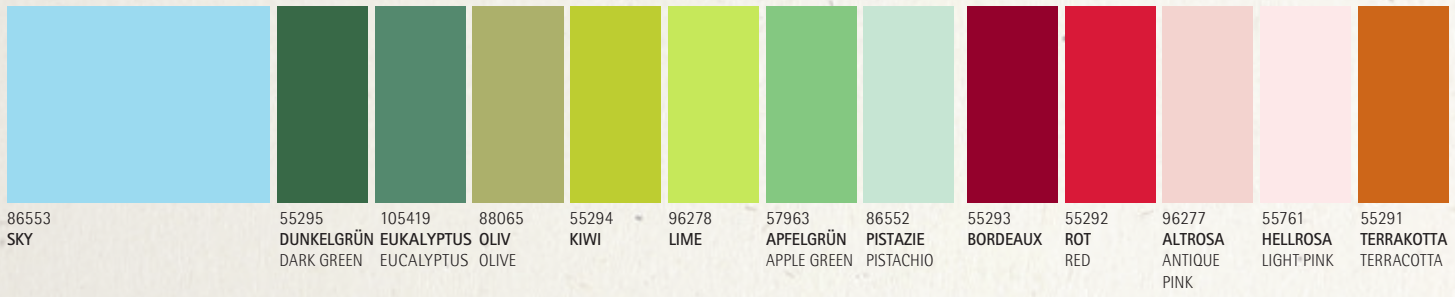

5. TISCHSETS/PLACE MATS *Linclass*® PREMIUM

40 x 30 cm