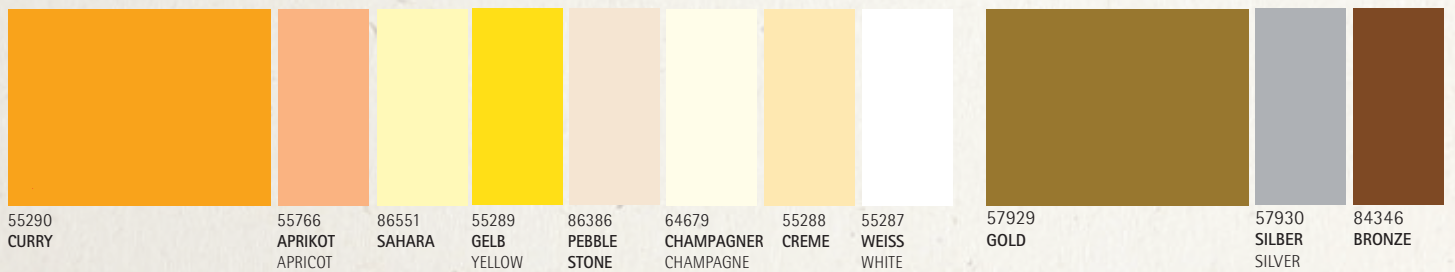

VOLLFLÄCHIG BEDRUCKT/SOLID AREA PRINTED