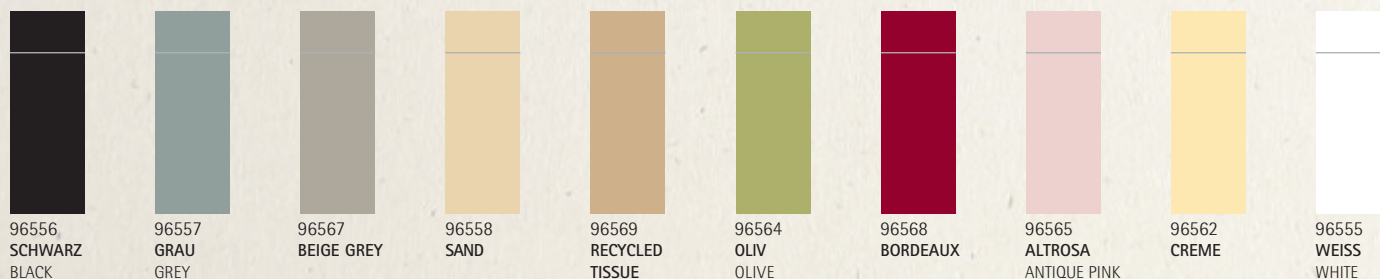

9.4 POCKET-FOLD-NAPKINS „PUB“

40 x 33 cm, 1/8-Falz/fold

Softpoint
BIOdegradable