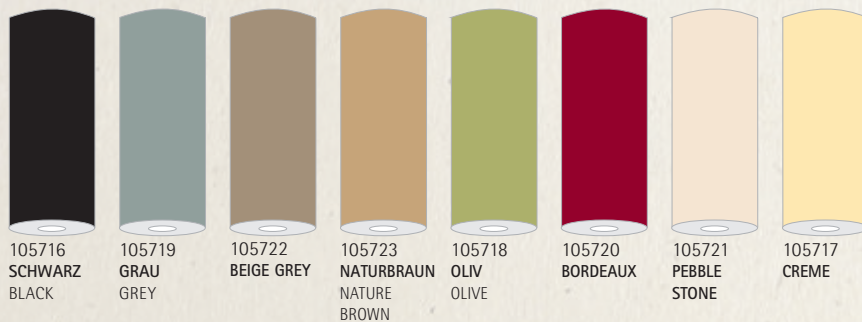

6.1 TISCHLÄUFER/TABLE RUNNERS *Linclass*® PROFESSIONAL

40 cm x 24 m