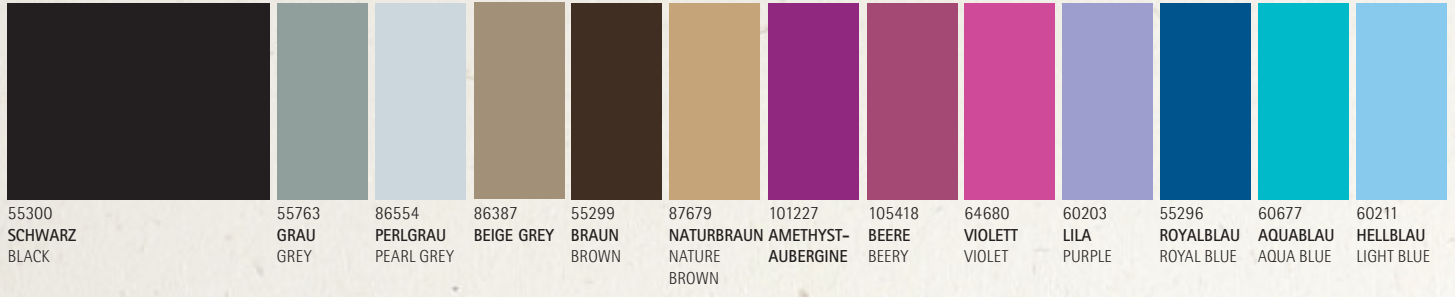

5. TISCHSETS/PLACE MATS *Linclass*® PREMIUM

40 x 30 cm