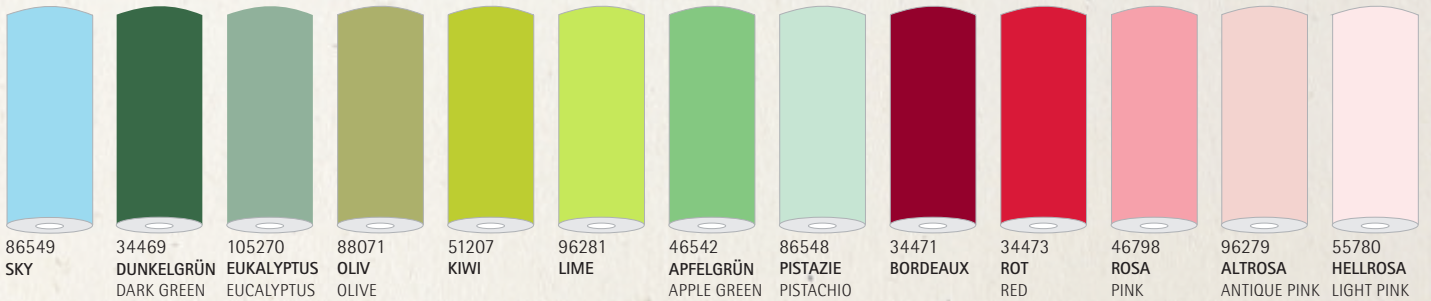

40 cm x 24 m

SALE
-20%

	Linclass-Professional Mini-Cocktail Servietten/napkins 17 x 17 cm 1/4 Falz/fold	Linclass-Professional Mini-Cocktail Servietten/napkins 20 x 20 cm 1/4 Falz/fold	Linclass-Professional Cocktail Servietten napkins 24 x 24 cm 1/4 Falz/fold	Linclass-Professional Cocktail Servietten napkins 25 x 25 cm 1/4 Falz/fold	Linclass-Professional Servietten napkins 33 x 33 cm 1/4 Falz/fold	Linclass-Professional Servietten napkins 40 x 40 cm 1/4 Falz/fold	Linclass-Premium Servietten napkins 40 x 40 cm 1/4 Falz/fold
schwarz/black	—	96357	96374	88078 *	96296	87514	87479
grau/grey	—	96359	96376	—	—	87515	87480
perlgrau/pearl grey	—	96360	96377	88205 *	96299	—	86521
beige grey	—	96361	96381	88206 *	—	105502	86373
braun/brown	—	96362	96382	88088 *	—	87516	87482
naturbraun/nature brown	96489 *	96363	96383	—	96300	—	87674
amethyst-aubergine	—	—	101211	—	—	—	101203
beere/berry	—	—	105276	—	—	—	105267
violett/violet	—	—	96384	—	—	—	87488
lila/purple	—	—	96385	88092 *	—	—	87489
royalblau/royal blue	—	—	96386	88093 *	—	87517	87490
aqua blau/aqua blue	—	—	96912	88095 *	—	—	87492
hellblau/light blue	—	—	96387	88096 *	—	—	87494
sky	96490 *	96365	96388	88204 *	96303	—	86520
dunkelgrün/dark green	—	—	96391	—	—	—	87495
eukalyptus/eucalyptus	—	—	105277	—	—	—	105268
oliv/olive	96491 *	96366	96389	—	96302	—	88062
kiwi	—	96367	96394	88101 *	—	87518	87497
lime	—	—	96419	—	—	—	96274
apfelgrün/apple-green	—	—	96392	—	—	—	87496
pistazie/pistachio	—	—	96390	—	—	—	86519
bordeaux	—	96368	96396	88102 *	96297	87519	87498
rot/red	—	96369	96397	88103 *	—	87520	87504
rosa/pink	—	—	96398	—	—	—	87505
altrosa/antique pink	—	—	96418	—	—	—	96273
hellrosa/light pink	—	—	96399	—	—	—	87506
terrakotta/terracotta	—	—	96400	88106 *	—	—	87507
curry	—	—	96402	88107 *	—	—	87508
aprikot/apricot	—	—	96406	88108 *	—	—	87509
sahara	—	—	96410	—	—	—	86518
gelb/yellow	—	—	96412	88109 *	—	—	87510
pebble stone	—	96370	96413	88208 *	—	105499	86366
champagner/champagne	—	—	96414	—	—	—	87511
creme	—	96356	96375	88111 *	—	87521	87512
weiss/white	—	96421	96373	—	89205	95110	87513
gold *	—	—	96415	—	—	—	88952
silber/silver *	—	—	96416	89224 *	—	—	88953
bronze *	—	—	96417	—	—	—	88954