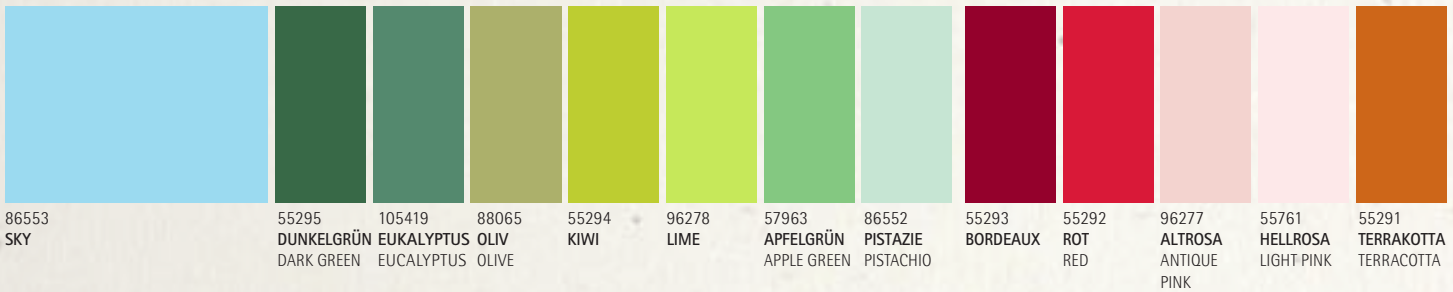

6. TISCHSETS/PLACE MATS *Linclass*® PREMIUM

40 x 30 cm