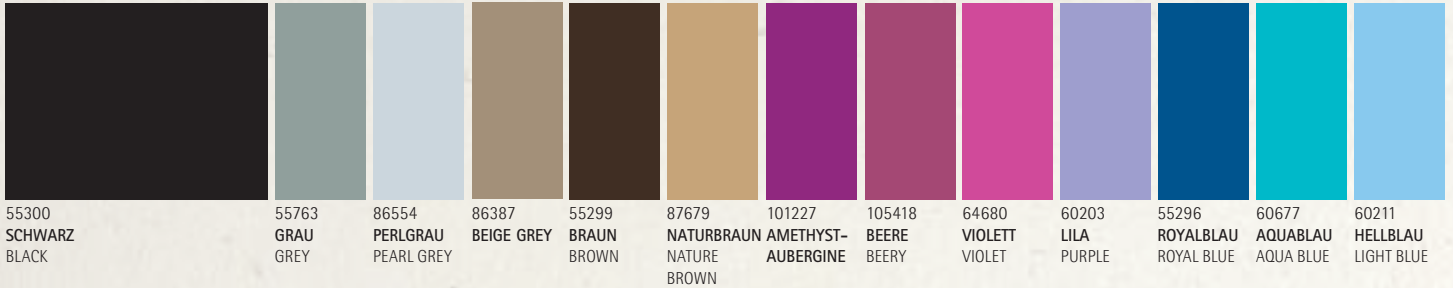

6. TISCHSETS/PLACE MATS *Linclass*® PREMIUM

40 x 30 cm