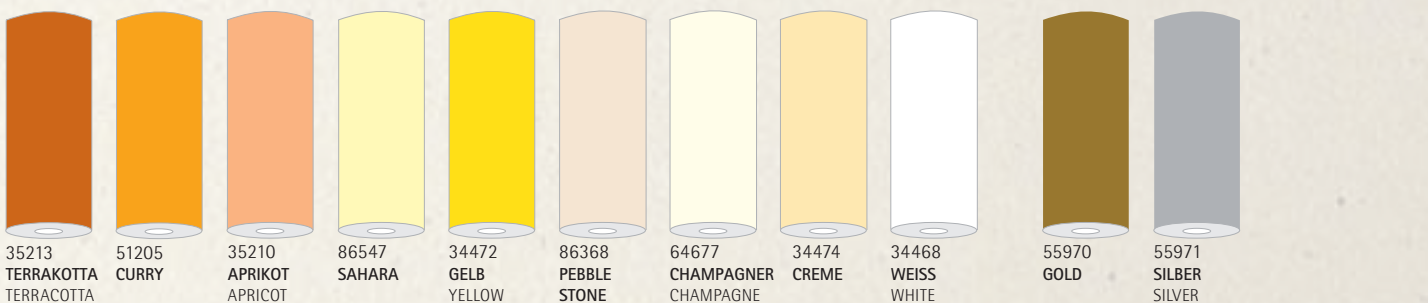

7.3 TISCHLÄUFER/TABLE RUNNERS *Linclass* PREMIUM

40 cm x 24 m

VOLLFLÄCHIG BEDRUCKT/SOLID AREA PRINTED