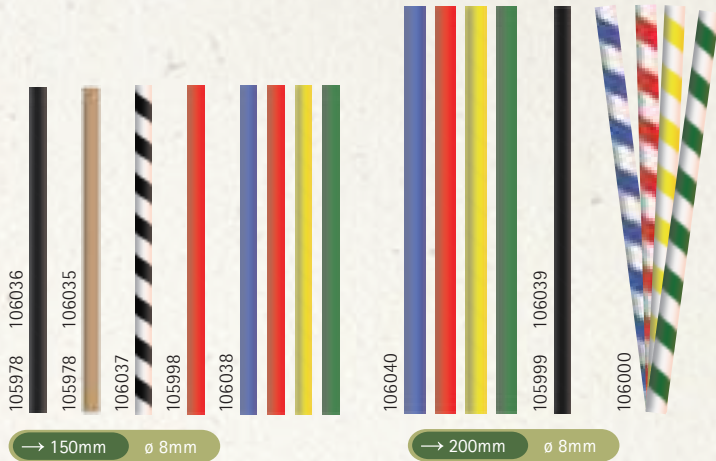

Papiertrinkhalme/Paper Straws

106035	ø 8 mm	150 mm	naturbraun/nature brown
106036	ø 8 mm	150 mm	schwarz/black
106037	ø 8 mm	150 mm	gestreift weiß-schwarz/white-black stripes
106038	ø 8 mm	150 mm	gelb, rot, grün, blau sortiert yellow, red, green, blue colours MIX
106039	ø 8 mm	200 mm	schwarz/black
106040	ø 8 mm	200 mm	gelb, rot, grün, blau sortiert yellow, red, green, blue colours MIX
106041	ø 8 mm	200 mm	gestreift pastell gelb, rosa, blau, sortiert pastel yellow, pink, blue, stripes MIX
106042	ø 8 mm	200 mm	pastell Punkte-Streifen-Punkte farbig sortiert pastel dots-stripes-dots MIX
106044	ø 8 mm	200 mm	pastell gelb, rot, blau, sortiert pastel yellow, red, blue MIX
106045	ø 8 mm	200 mm	ECO Punkte-farbig-Streifen sortiert ECO dot-solid-stripe-kraft MIX
106046	ø 8 mm	230 mm	ECO Streifen-farbig-Streifen sortiert ECO stripes-coloured-stripes MIX
106047	ø 8 mm	230 mm	gelb, rot, grün, blau sortiert yellow, red, green, blue colours MIX
106048	ø 8 mm	230 mm	pastell gelb, rosa, blau sortiert pastel yellow, pink, blue colours MIX