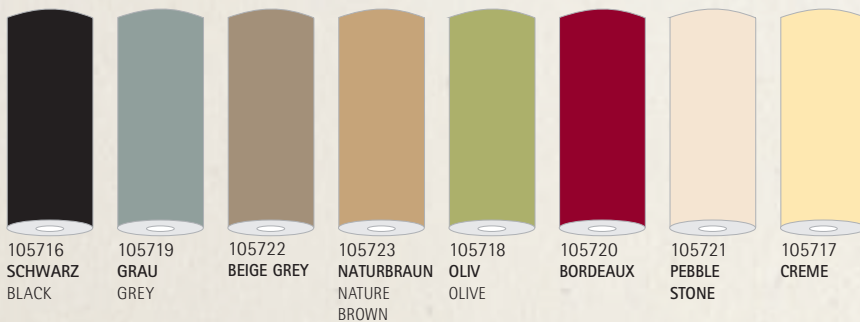

7.1 TISCHLÄUFER/TABLE RUNNERS *Linclass*® PROFESSIONAL

40 cm x 24 m