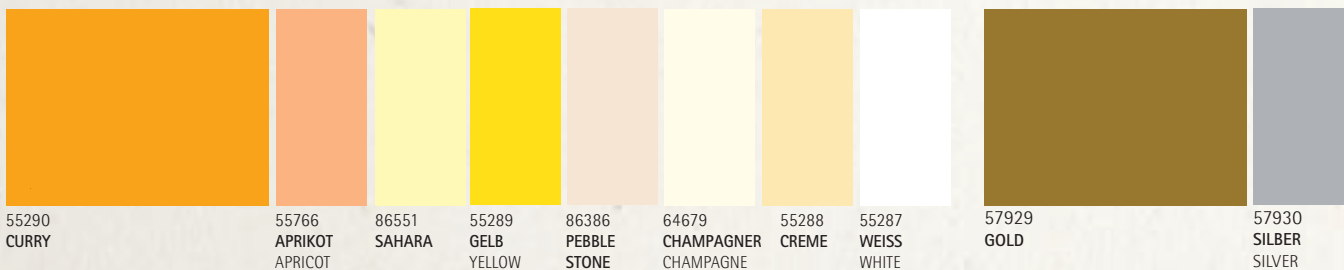

VOLLFLÄCHIG BEDRUCKT/SOLID AREA PRINTED