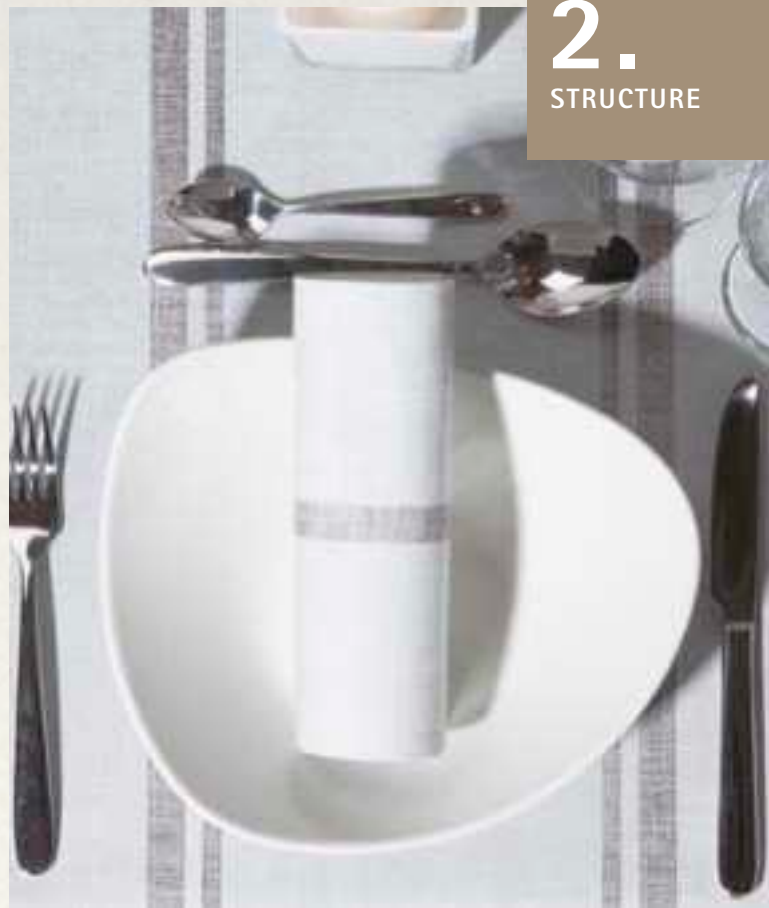

2. STRUCTURE