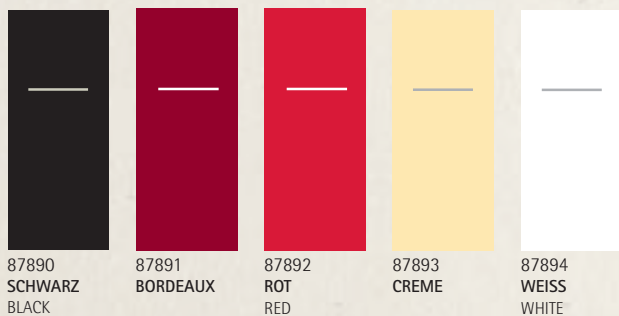

2.3 XL POCKET-NAPKINS® *Linclass*® PREMIUM

48 x 40 cm, 1/8-Falz/fold