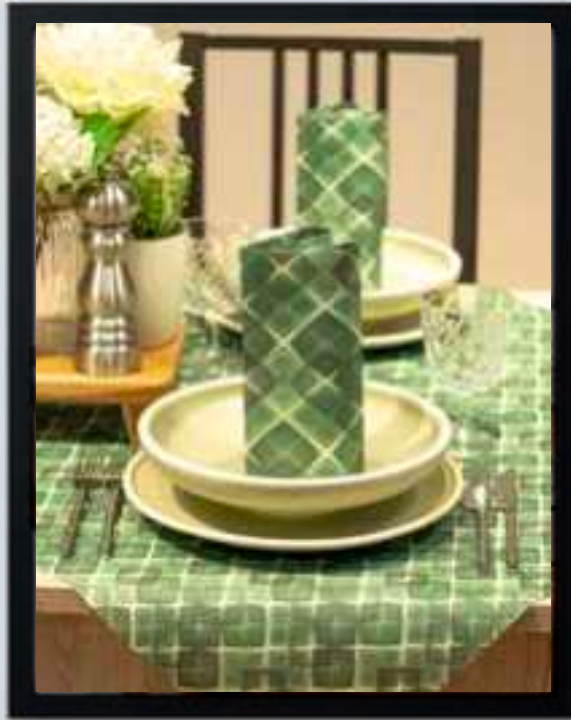

bordeaux

dunkelgrün/dark green

*Linclass*  
PREMIUM  
TISCHLÄUFER  
TABLE RUNNER  
40 cm x 24 m

106507  
TERRAKOTTA/TERRACOTTA

*Linclass*  
PREMIUM  
TISCHDECKE/TABLE CLOTH  
80 x 80 cm

106449  
TERRAKOTTA/TERRACOTTA