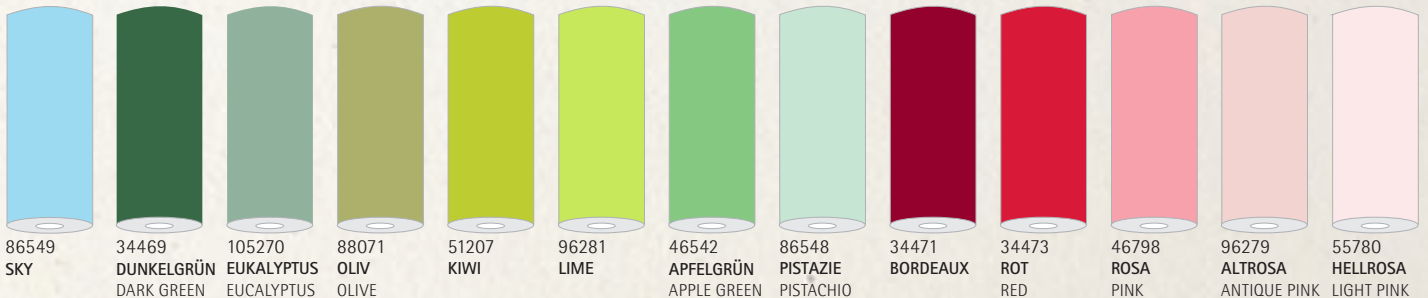

7.3 TISCHLÄUFER/TABLE RUNNERS *Linclass* PREMIUM

40 cm x 24 m

VOLLFLÄCHIG BEDRUCKT/SOLID AREA PRINTED