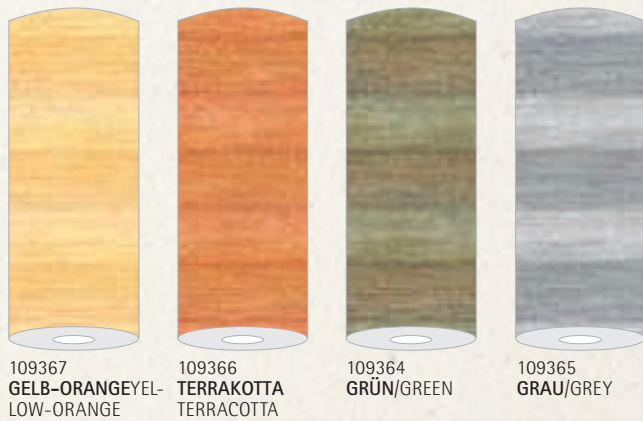

## DEVIN

*Linclass*  
PREMIUM

SERVIETTEN/NAPKINS  
40 x 40 cm, 1/4 Falz/fold

109236  
GELB-ORANGE/YELLOW-ORANGE

109240  
TERRAKOTTA/TERRACOTTA

109116  
GRÜN/GREEN

109237  
GRAU/GREY

*Linclass*  
PREMIUM  
TISCHLÄUFER/TABLE RUNNERS  
40 cm x 24 m