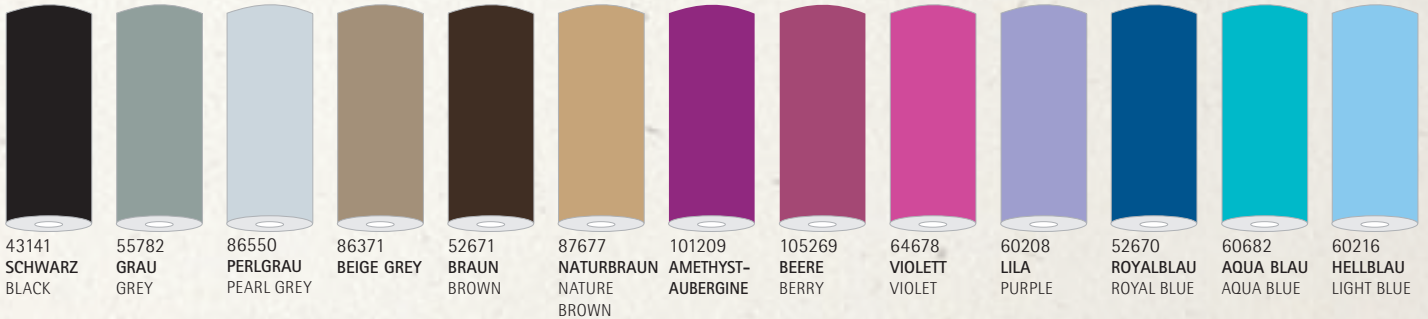

7.3 TISCHLÄUFER/TABLE RUNNERS *Linclass* PREMIUM

40 cm x 24 m

VOLLFLÄCHIG BEDRUCKT/SOLID AREA PRINTED