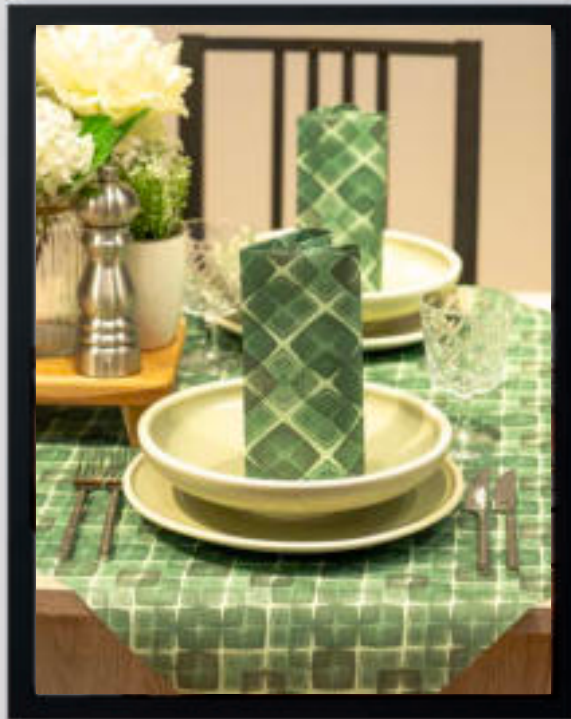

5

eukalyptus/eucalyptus

dunkelgrün/dark green

schwarz/black